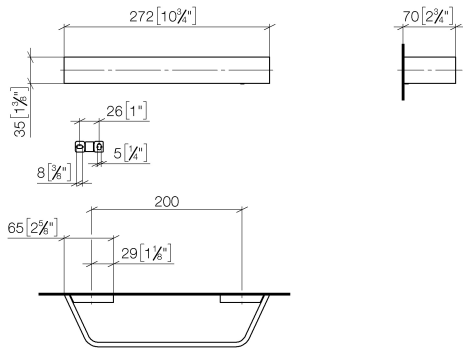

83 020 705

- Stichmaß 200 mm
- Breite 273 mm
- Höhe 35 mm
- Ausladung 70 mm

	Dark Chrome	83 020 705-19
	Chrom	83 020 705-00
	Platin gebürstet	83 020 705-06
	Champagne gebürstet (22kt Gold)	83 020 705-46
	Champagne (22kt Gold)	83 020 705-47
	Dark Platin gebürstet	83 020 705-99

83 020 705

mm [inches]

83 020 705

Ersatzteile für die
anderen
Oberflächenvarianten
finden Sie hier:
Chrom

Ersatzteilstückliste

Nr.	Artikelnummer	Benennung	Verbaumenge	Lieferzeit
1	05 17 20 758 00 90	Befestigungssatz	2	2
2	09 30 30 191 90	Schraube	6	2
3	08 17 70 500-19	Halter	1	60
4	08 17 70 552-19	Stange	1	60
5	08 17 70 501-19	Halter	1	60
6	04 31 11 113 00 90	Stift	1	2