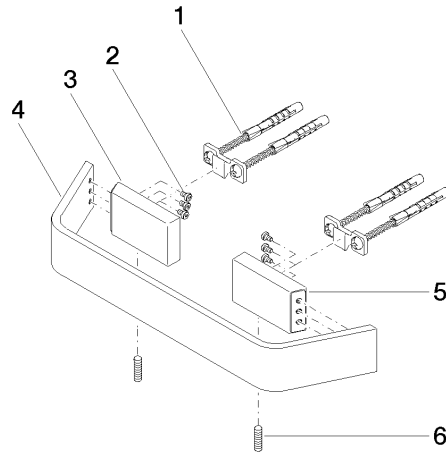

83 020 705

- Stichmaß 200 mm
- Breite 273 mm
- Höhe 35 mm
- Ausladung 70 mm

	Dark Chrome	83 020 705-19
	Chrom	83 020 705-00
	Platin gebürstet	83 020 705-06
	Champagne gebürstet (22kt Gold)	83 020 705-46
	Champagne (22kt Gold)	83 020 705-47
	Dark Platin gebürstet	83 020 705-99

83 020 705

mm [inches]

83 020 705

Ersatzteile für die
anderen
Oberflächenvarianten
finden Sie hier:
Chrom

Ersatzteilstückliste

Nr.	Artikelnummer	Benennung	Verbaumenge	Lieferzeit
1	05 17 20 758 00 90	Befestigungssatz	2	2
2	09 30 30 191 90	Schraube	6	2
3	08 17 70 500-19	Halter	1	60
4	08 17 70 552-19	Stange	1	60
5	08 17 70 501-19	Halter	1	60
6	04 31 11 113 00 90	Stift	1	2